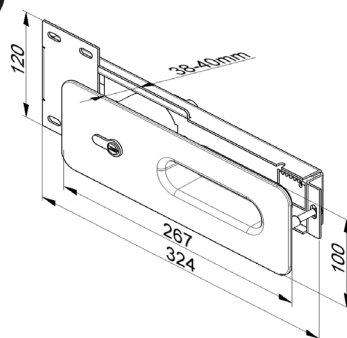

NEW

**DOCO**®

INTERNATIONAL

*door-solutions*

25226 Lock with handle

55021 Locking collars

25114 - 116 Steel cable with end stud

### 55021 Locking collar

Unit : piece  
 Material : Zinc plated steel  
 Weight : 0,061 kg  
 Description : Locking collar for 25,4mm shafts.  
 Application : Residential / Industrial  
 Price : € 0,73

### 25226 Lock with handle

Unit : piece  
 Material : Powder coated steel  
 Weight : 2,61 kg  
 Description : Lock with integrated handle. Suitable for 38-40mm panels.  
 Application : Residential / Industrial  
 Price : € 36,40

Art. nr.	Length (m)	Ø (mm)	€
25116-4	4	5	12,54
25116-5	5	5	15,11
25116-6	6	5	17,67
25116-7	7	5	20,24
25116-8	8	5	22,80
25116-9	9	5	25,37
25116-10	10	5	27,93
25116-11	11	5	30,50
25116-12	12	5	33,06

Art. nr.	Length (m)	Ø (mm)	€
25115-3	3	4	8,41
25115-4	4	4	9,98
25115-5	5	4	11,54
25115-6	6	4	13,11
25115-7	7	4	14,68
25115-8	8	4	16,25
25115-9	9	4	17,81
25115-10	10	4	19,38
25115-11	11	4	20,95
25115-12	12	4	22,52