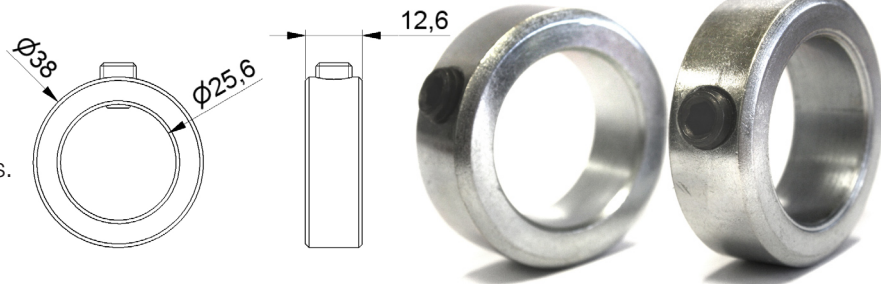

NEW

**DOCO**®

INTERNATIONAL

*door-solutions*

25226 Lock with handle

55021 Locking collars

25114 - 116 Steel cable with end stud

### 55021 Locking collar

Unit : piece  
 Material : Zinc plated steel  
 Weight : 0,061 kg  
 Description : Locking collar for 25,4mm shafts.  
 Application : Residential / Industrial  
 Price : € 0,73

### 25226 Lock with handle

Unit : piece  
 Material : Powder coated steel  
 Weight : 2,61 kg  
 Description : Lock with integrated handle. Suitable for 38-40mm panels.  
 Application : Residential / Industrial  
 Price : € 36,40

Art. nr.	Length (m)	Ø (mm)	€
25116-4	4	5	12,54
25116-5	5	5	15,11
25116-6	6	5	17,67
25116-7	7	5	20,24
25116-8	8	5	22,80
25116-9	9	5	25,37
25116-10	10	5	27,93
25116-11	11	5	30,50
25116-12	12	5	33,06

Art. nr.	Length (m)	Ø (mm)	€
25115-3	3	4	8,41
25115-4	4	4	9,98
25115-5	5	4	11,54
25115-6	6	4	13,11
25115-7	7	4	14,68
25115-8	8	4	16,25
25115-9	9	4	17,81
25115-10	10	4	19,38
25115-11	11	4	20,95
25115-12	12	4	22,52